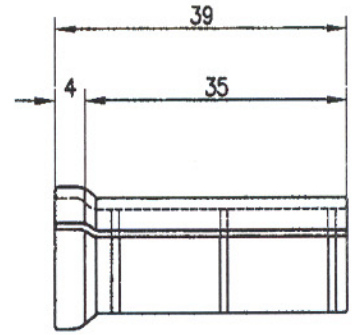

Universal - Pultfirstziegel

(passend für alle Ziegelmodelle)

Universal - Pultfirstziegel

JANSSEN - SÖHNE
GmbH & Co. KG

Dachziegelei

Hochstraße 50, 41379 Brüggen
Tel. 02163 / 5296 Fax 02163 / 6016

Technische Angaben:

Decklänge:	35 cm
Deckbreite:	12 cm
Gewicht:	3,1 kg
Befestigung:	Klammer