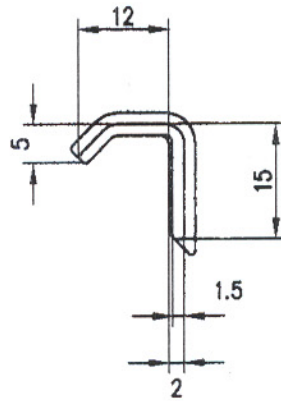

Universal - Pultfirstziegel

(passend für alle Ziegelmodelle)

Universal - Pultfirstziegel

JANSSEN - SÖHNE
GmbH & Co. KG

Dachziegelei

Hochstraße 50, 41379 Brüggen
Tel. 02163 / 5296 Fax 02163 / 6016

Technische Angaben:

Decklänge:	35 cm
Deckbreite:	12 cm
Gewicht:	3,1 kg
Befestigung:	Klammer