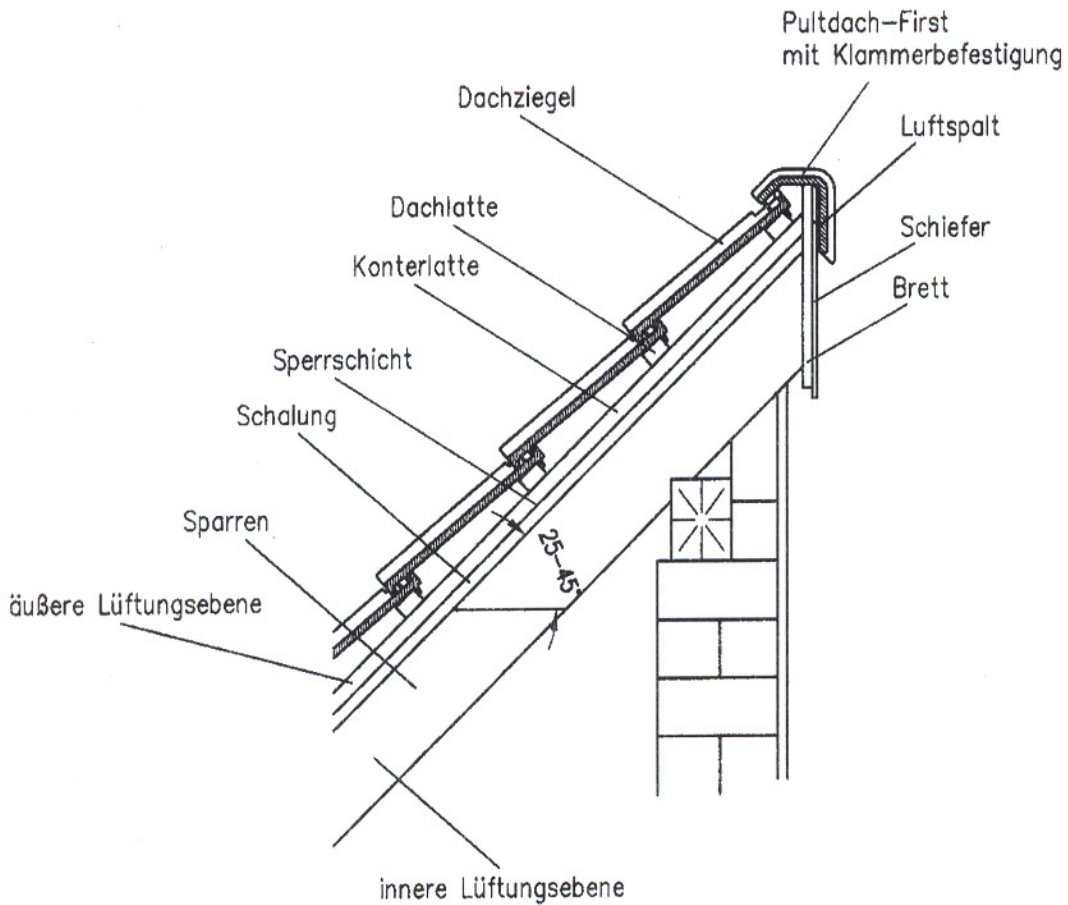

Universal - Pultfirstziegel

(passend für alle Ziegelmodelle)

Universal - Pultfirstziegel

JANSSEN - SÖHNE
GmbH & Co. KG

Dachziegelei

Hochstraße 50, 41379 Brüggen
Tel. 02163 / 5296 Fax 02163 / 6016

Technische Angaben:

Decklänge:	35 cm
Deckbreite:	12 cm
Gewicht:	3,1 kg
Befestigung:	Klammer