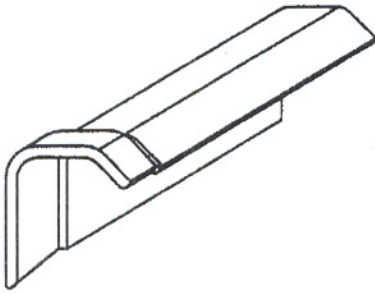

Universal - Pultfirstziegel

(passend für alle Ziegelmodelle)

Universal - Pultfirstziegel

JANSSEN - SÖHNE
GmbH & Co. KG

Dachziegelei

Hochstraße 50, 41379 Brüggen
Tel. 02163 / 5296 Fax 02163 / 6016

Technische Angaben:

Decklänge:	35 cm
Deckbreite:	12 cm
Gewicht:	3,1 kg
Befestigung:	Klammer